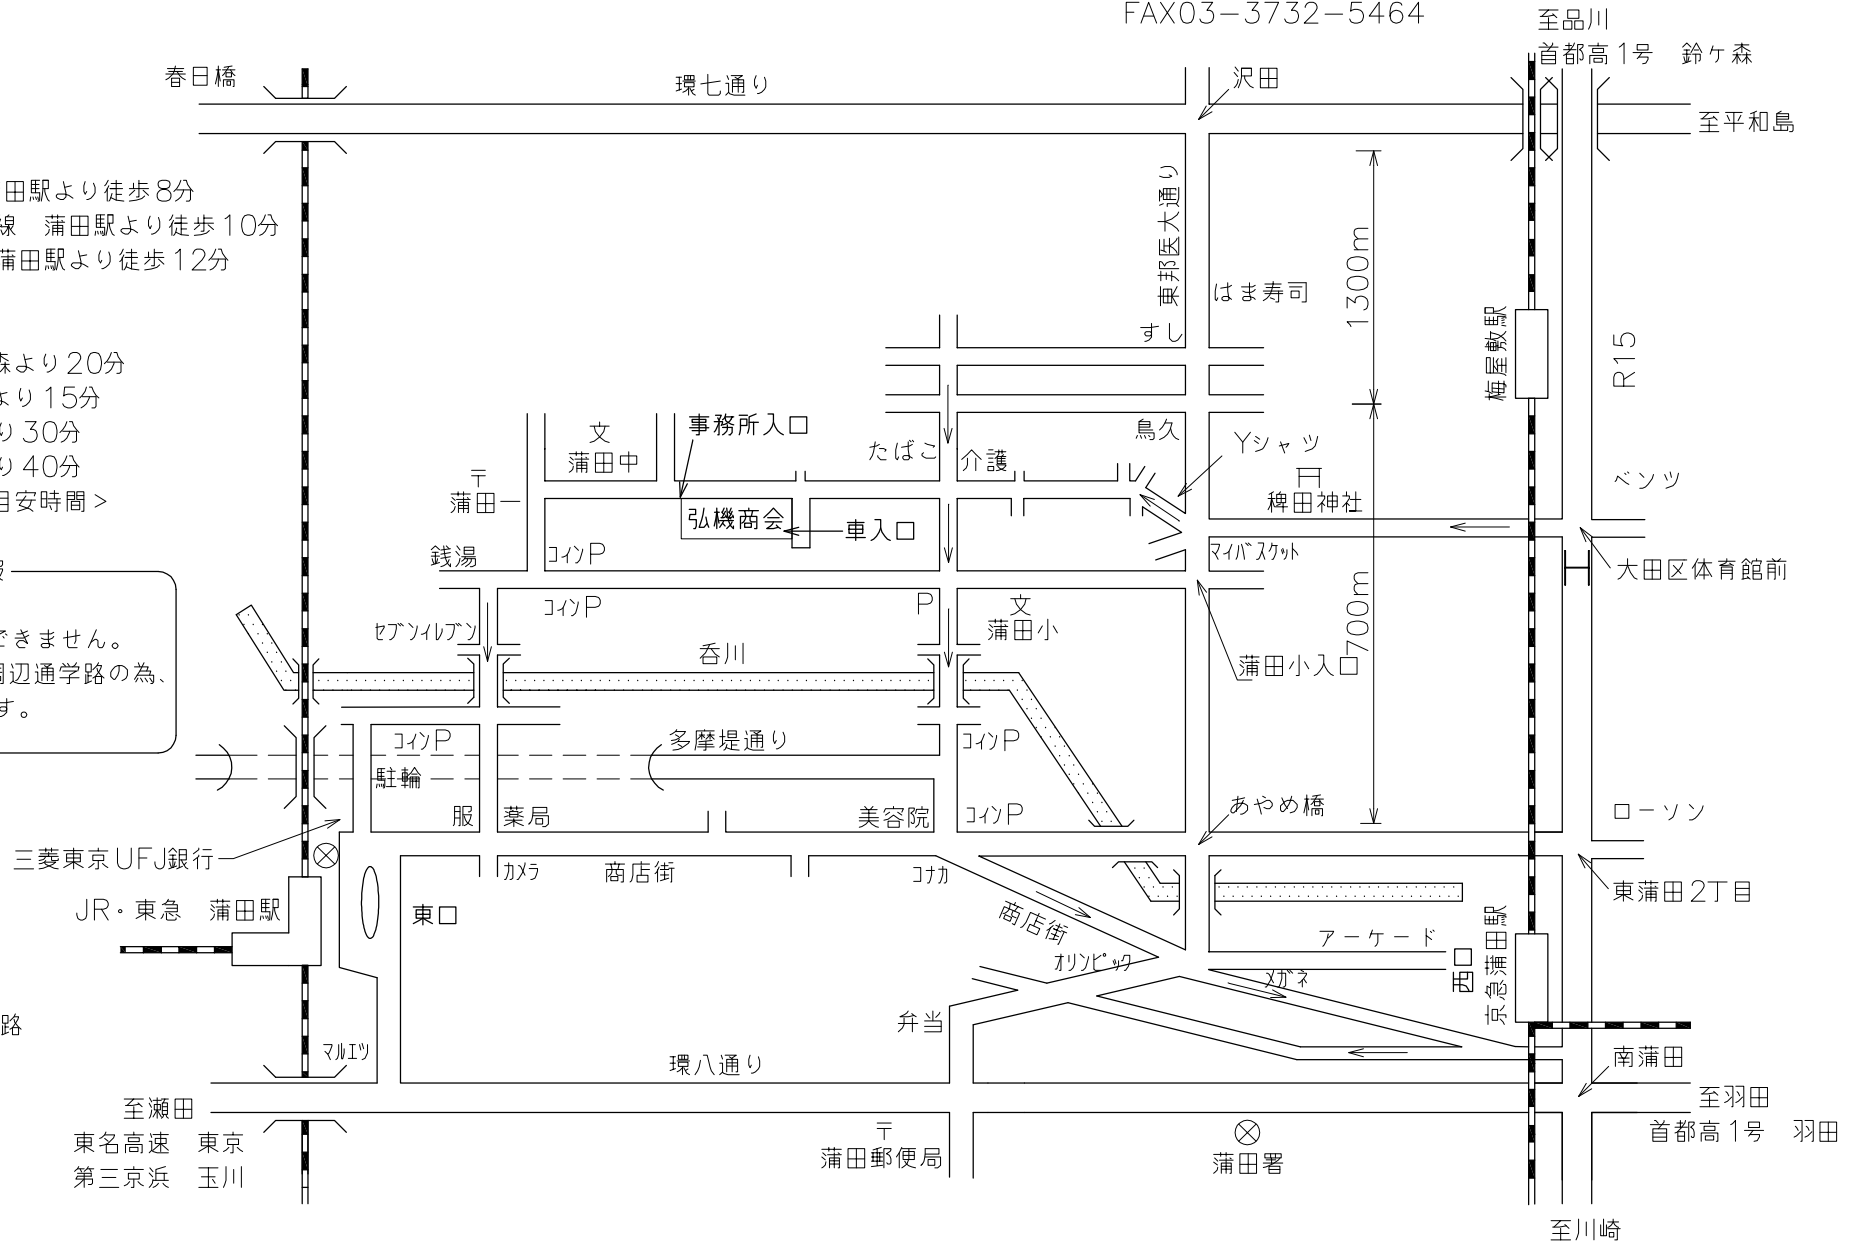

- JR京浜東北線 蒲田駅より徒歩8分
- 東急池上・多摩川線 蒲田駅より徒歩10分
- 京浜急行線 京急蒲田駅より徒歩12分

車:

- 首都高1号 鈴ヶ森より20分
- 首都高1号 羽田より15分
- 第三京浜 玉川より30分
- 東名高速 東京より40分
- <交通渋滞なしの目安時間>

周辺情報

3t車以上は進入できません。
平日8時~9時は周辺通学路の為、
通行禁止となります。

← 一方通行路